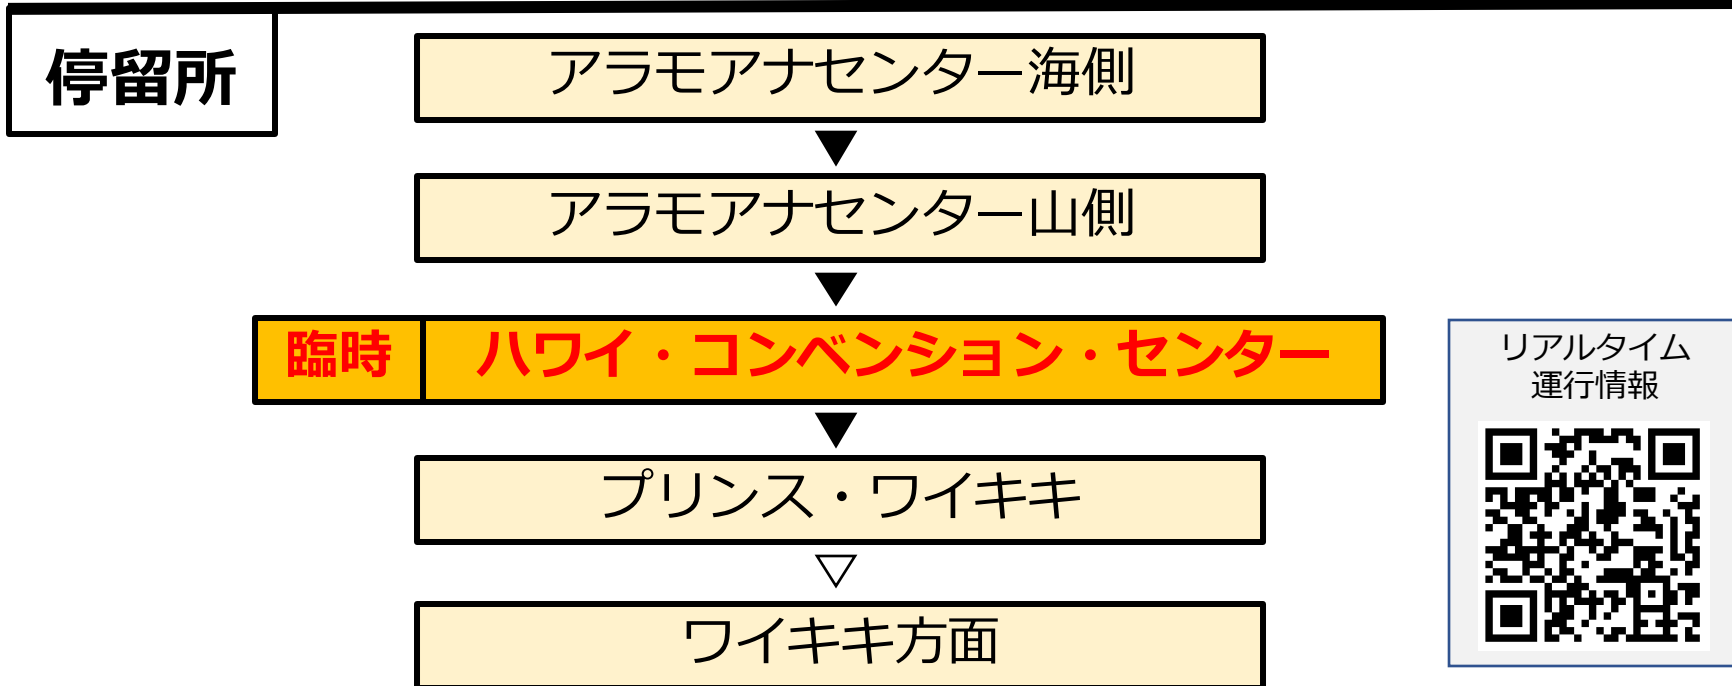

アラモアナルート ▶ 迂回のお知らせ ◀

| | |
|----|--|
| 日時 | 2025年 3月8日 (土) アラモアナセンター海側 10:05発～18:00発の便 |
| | 2025年 3月9日 (日) アラモアナセンター海側 10:05発～15:05発の便 |

リアルタイム
運行情報