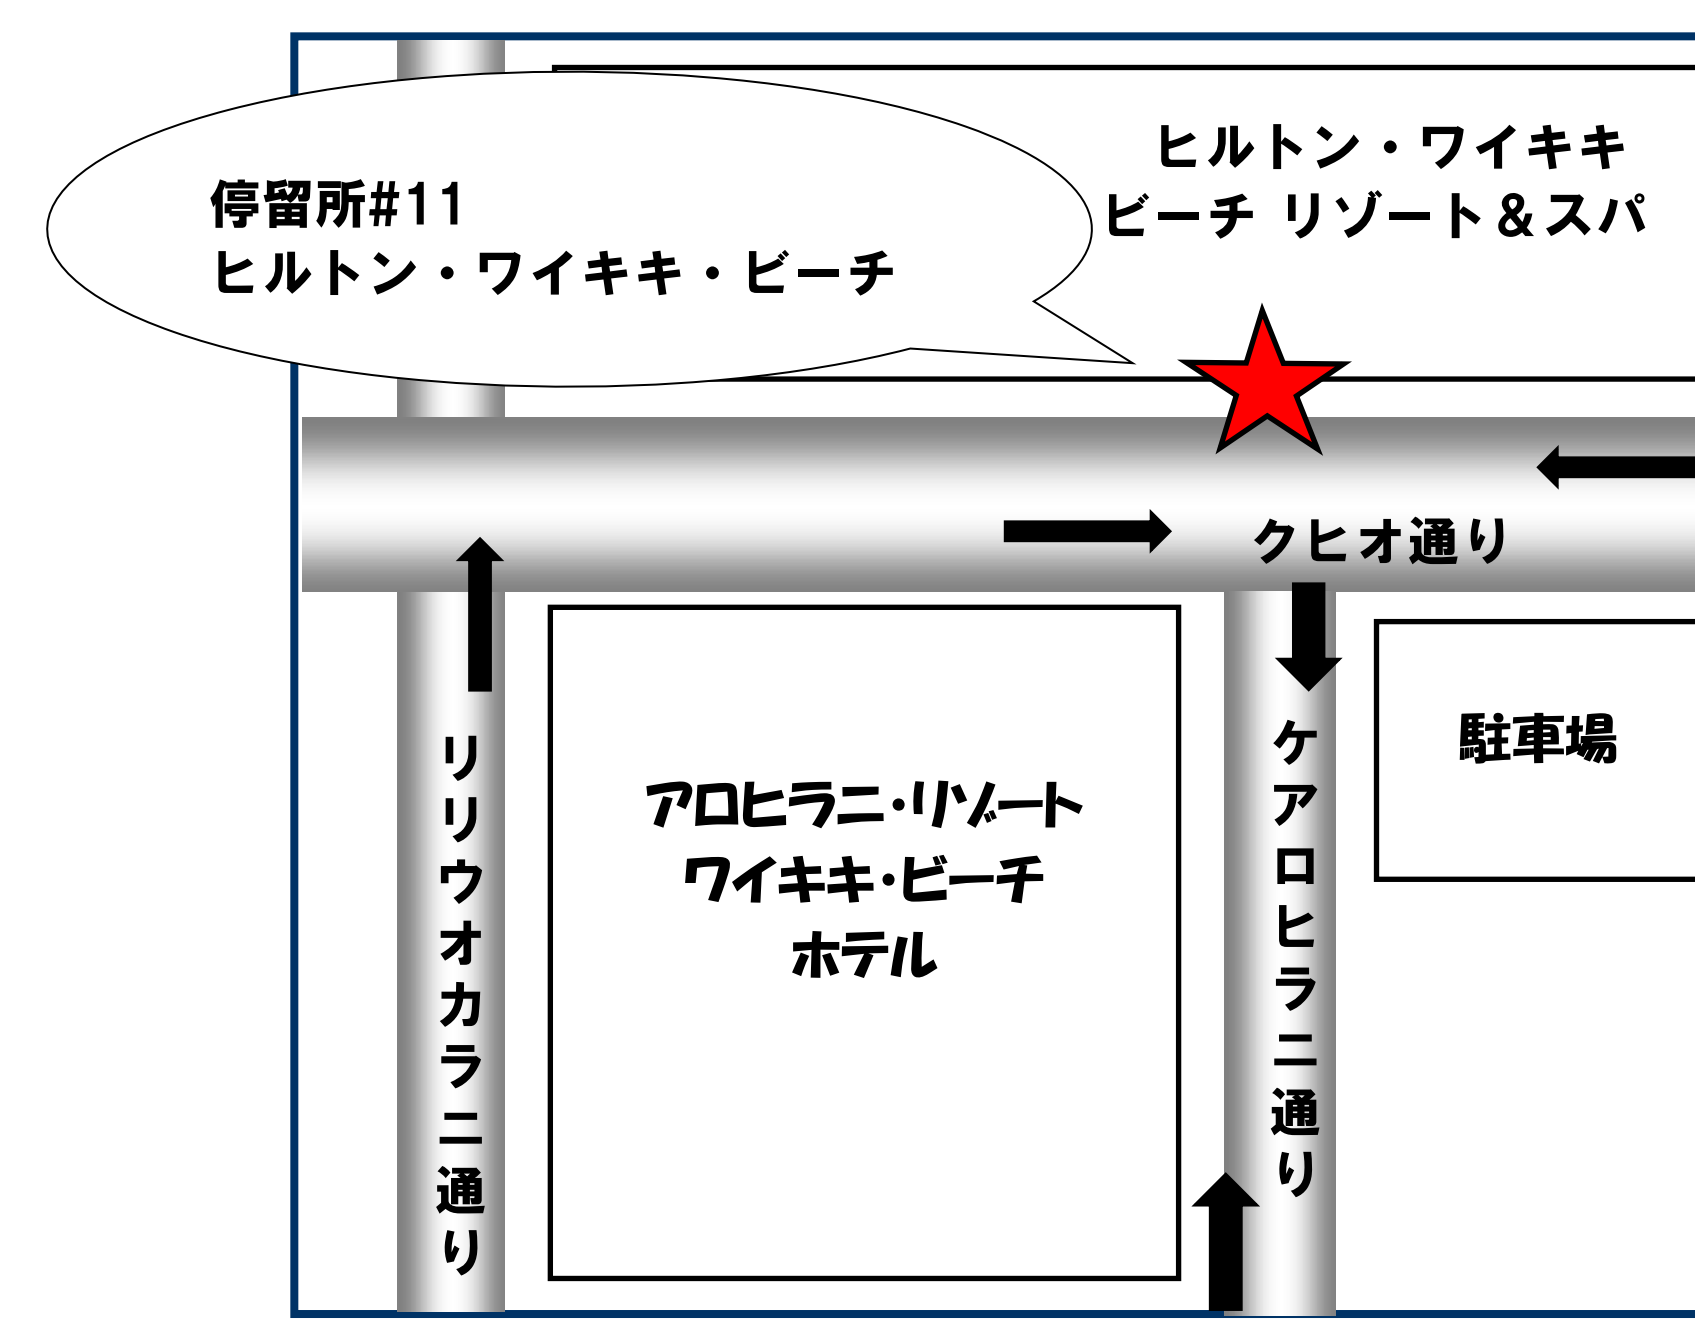

※上記以外の時間帯も渋滞が予想され、ダイヤが大幅に乱れる可能性がございますのでお早めにお出かけください。
 ※運行再開時間はイベントの終了時間により変更されることがございます。
 ※天候不良などの影響によりイベントが急遽中止になった場合は、通常運行に戻ります。

⑨ テューク・カハナモク像

HiBus(ハイバス) 仮停留所

⑩ ツインフィンワイキキ

HiBus(ハイバス) 停留所#11

⑦ DFS ワイキキ

ダイヤモンドヘッド・ルート
カハラ・ルート