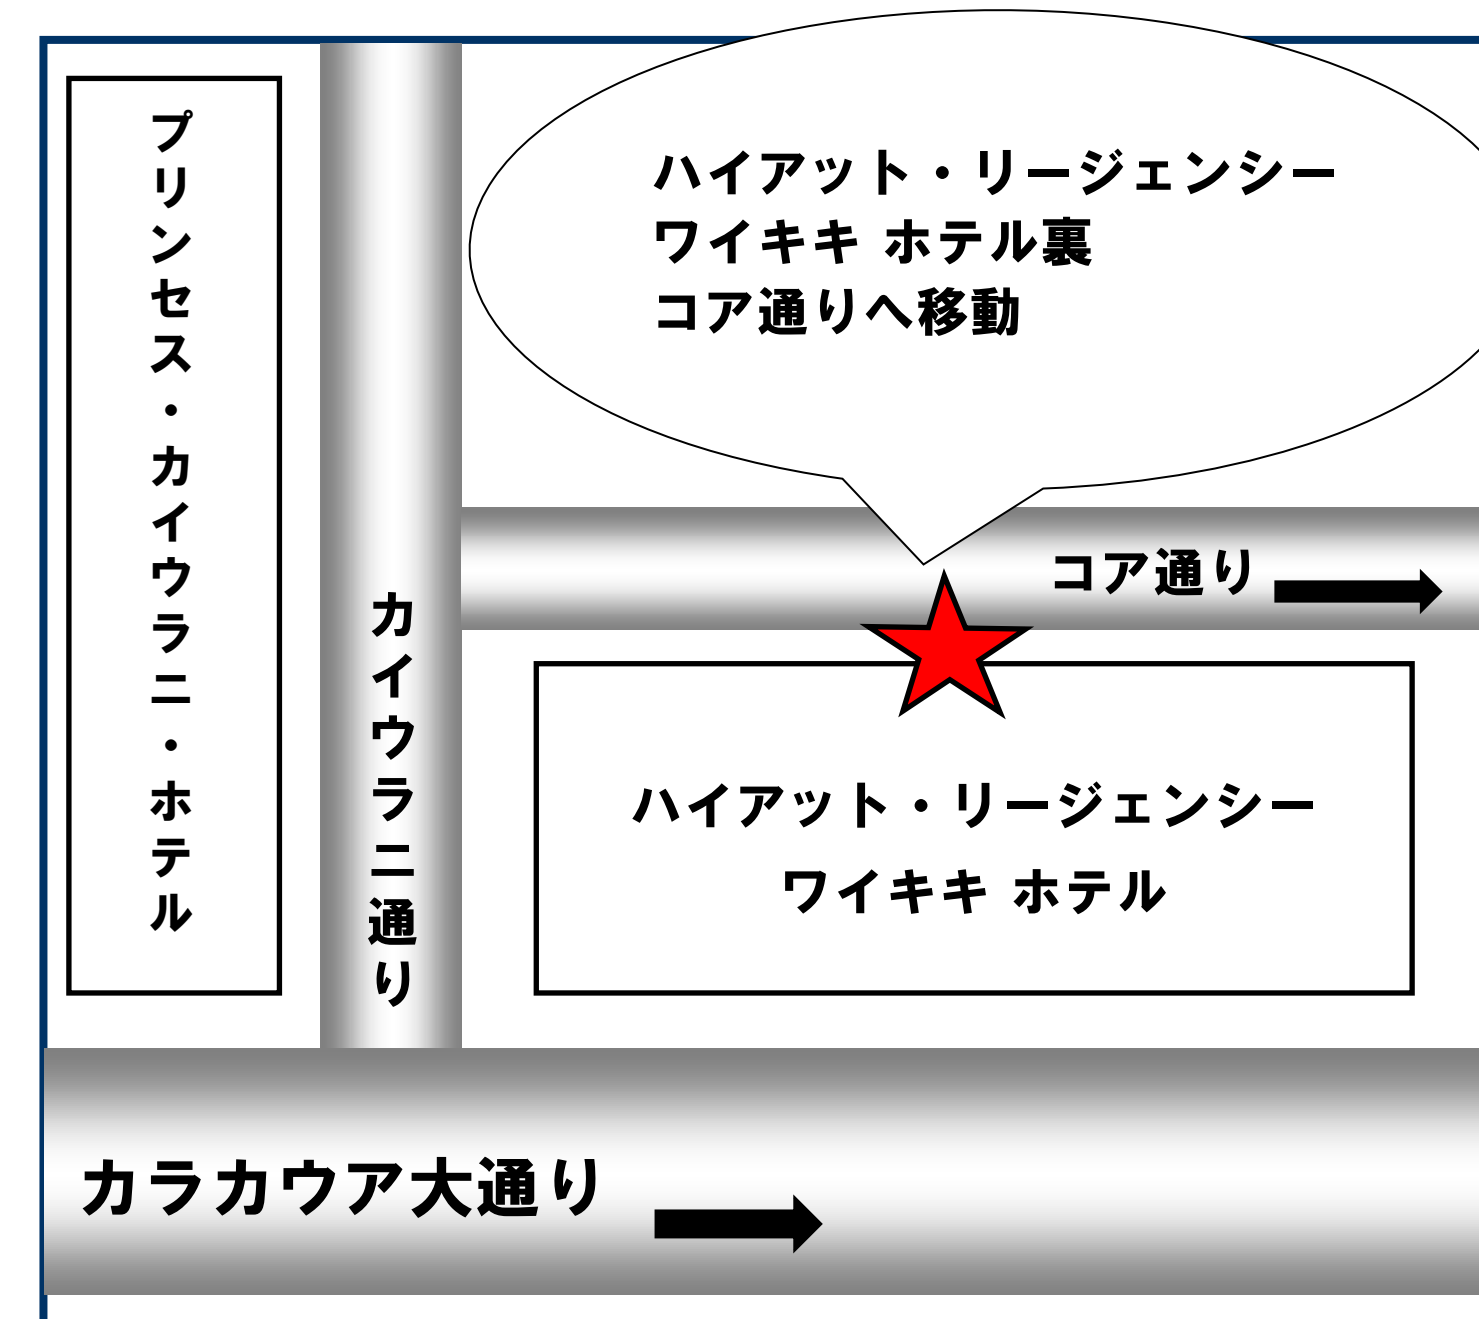

HiBus(ハイバス)をご利用のお客さまへ

1月20日(月)はパレード開催のため、一部のHiBusの運行に変更がありますのでお知らせします。

1月20日(月)
Dr. マーティンルーサー キングJr. ティ パレード
DR. MARTIN LUTHER KING JR. DAY PARADE

開催場所：
アラモアナビーチ公園～アラモアナ大通り～カラカウア通り～
モンサラット通り～クィーンカピオラニ公園内ワイキキシェル駐車場

開催時間：午前8:30時～午前11:30頃まで開催予定
(ROAD CLOSE：8:30AM～11:30AM)

アラモアナ・ルート

8:30～11:30	③ フリンズ・ワイキキ	停車しません
8:30～11:30	④ ヒルトン・ハワイアン・ビレッジ (グランドアイランド1階)	停車しません
8:30～11:30	⑤ カ・ライ・ワイキキ・ビーチ LXR ホテル	停車しません
8:30～11:30	⑥ ラグジュアリー・ロウ	停車しません
8:30～11:30	⑦ DFS ワイキキ	仮停留所へ移動
8:30～11:30	⑨ テューク・カハナモク像	仮停留所へ移動
8:30～11:30	⑩ ツインフィンワイキキ	停留所⑩に停車
8:30～11:30	⑪ シェラトン・ワイキキ	停車しません

ダイヤモンドヘッド・ルート

8:30～11:30	⑦ DFS ワイキキ	仮停留所へ移動
8:30～11:30	⑨ テューク・カハナモク像	仮停留所へ移動
8:30～11:30	⑫ ホノルル動物園	停車しません
8:30～11:30	⑬ ワイキキ水族館	停車しません

カハラ・ルート

8:30～11:30	⑦ DFS ワイキキ	仮停留所へ移動
8:30～11:30	⑨ テューク・カハナモク像	仮停留所へ移動

※上記以外の時間帯も渋滞が予想され、ダイヤが大幅に乱れる可能性がございますのでお早めにお出かけください。
※運行再開時間はイベントの終了時間により変更されることがございます。
※天候不良などの影響によりイベントが急遽中止になった場合は、通常運行に戻ります。

⑨ テューク・カハナモク像

HiBus(ハイバス) 仮停留所