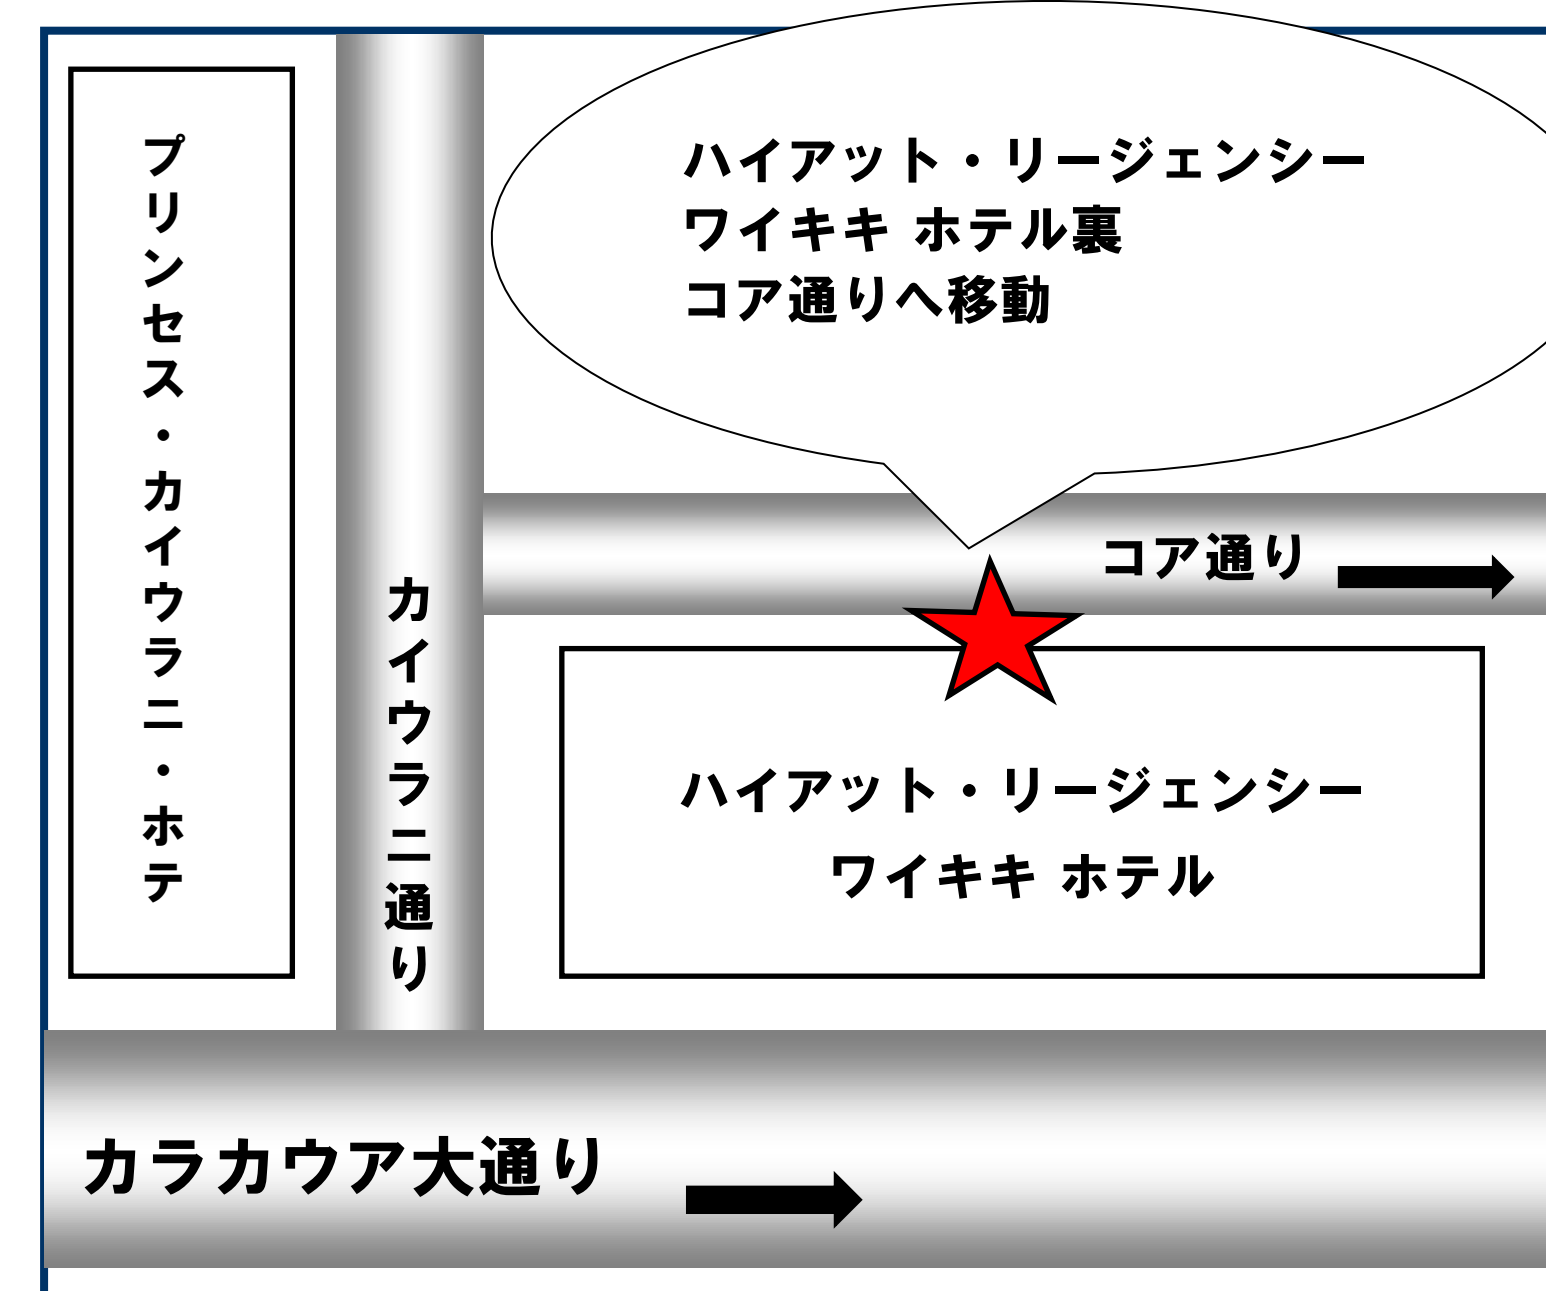

HiBus(ハイバス)をご利用のお客さまへ

10月5日(土)はパレード開催のため、一部のHiBusの運行に変更がありますのでお知らせします。

10月5日(土)
ソリダリティ・マーチ・フォー・ピース
SOLIDARITY MARCH FOR PEACE
開催場所：アラモアナビーチ公園 ~ アラモアナ大通り
~カラカウア通り ~ モンサラット通り~
キーンカピオラニ公園内のワイキキシェル駐車場
開催時間：午前11:30時 ~ 午後1:30頃まで開催予定
(ROAD CLOSE : 11:30AM ~ 1:30PM)

アラモアナ・ルート

11:30 ~ 13:30	③ フリンズ・ワイキキ	停車しません
11:30 ~ 13:30	④ ヒルトン・ハワイアン・ビレッジ (グランドアイランダー1階)	停車しません
11:30 ~ 13:30	⑤ カ・ライ・ワイキキ・ビーチ LXR ホテル	停車しません
11:30 ~ 13:30	⑥ ラグジュアリー・ロウ	停車しません
11:30 ~ 13:30	⑦ DFS ワイキキ	仮停留所へ移動
11:30 ~ 13:30	⑨ テューク・カハナモク像	仮停留所へ移動
11:30 ~ 13:30	⑩ ツインフィンワイキキ	停留所#11に停車
11:30 ~ 13:30	⑪ シェラトン・ワイキキ	停車しません

ダイヤモンドヘッド・ルート

11:30 ~ 13:30	⑦ DFS ワイキキ	仮停留所へ移動
11:30 ~ 13:30	⑨ テューク・カハナモク像	仮停留所へ移動
11:30 ~ 13:30	⑫ ホノルル動物園	停車しません
11:30 ~ 13:30	⑬ ワイキキ水族館	停車しません

カハラ・ルート

11:30 ~ 13:30	⑦ DFS ワイキキ	仮停留所へ移動
11:30 ~ 13:30	⑨ テューク・カハナモク像	仮停留所へ移動

※上記以外の時間帯も渋滞が予想され、ダイヤが大幅に乱れる可能性がございますのでお早めにお出かけください。
※運行再開時間はイベントの終了時間により変更されることがございます。
※天候不良の影響によりイベントが急遽中止になった場合は通常運行に戻ります。

⑨ テューク・カハナモク像 HiBus(ハイバス) 仮停留所