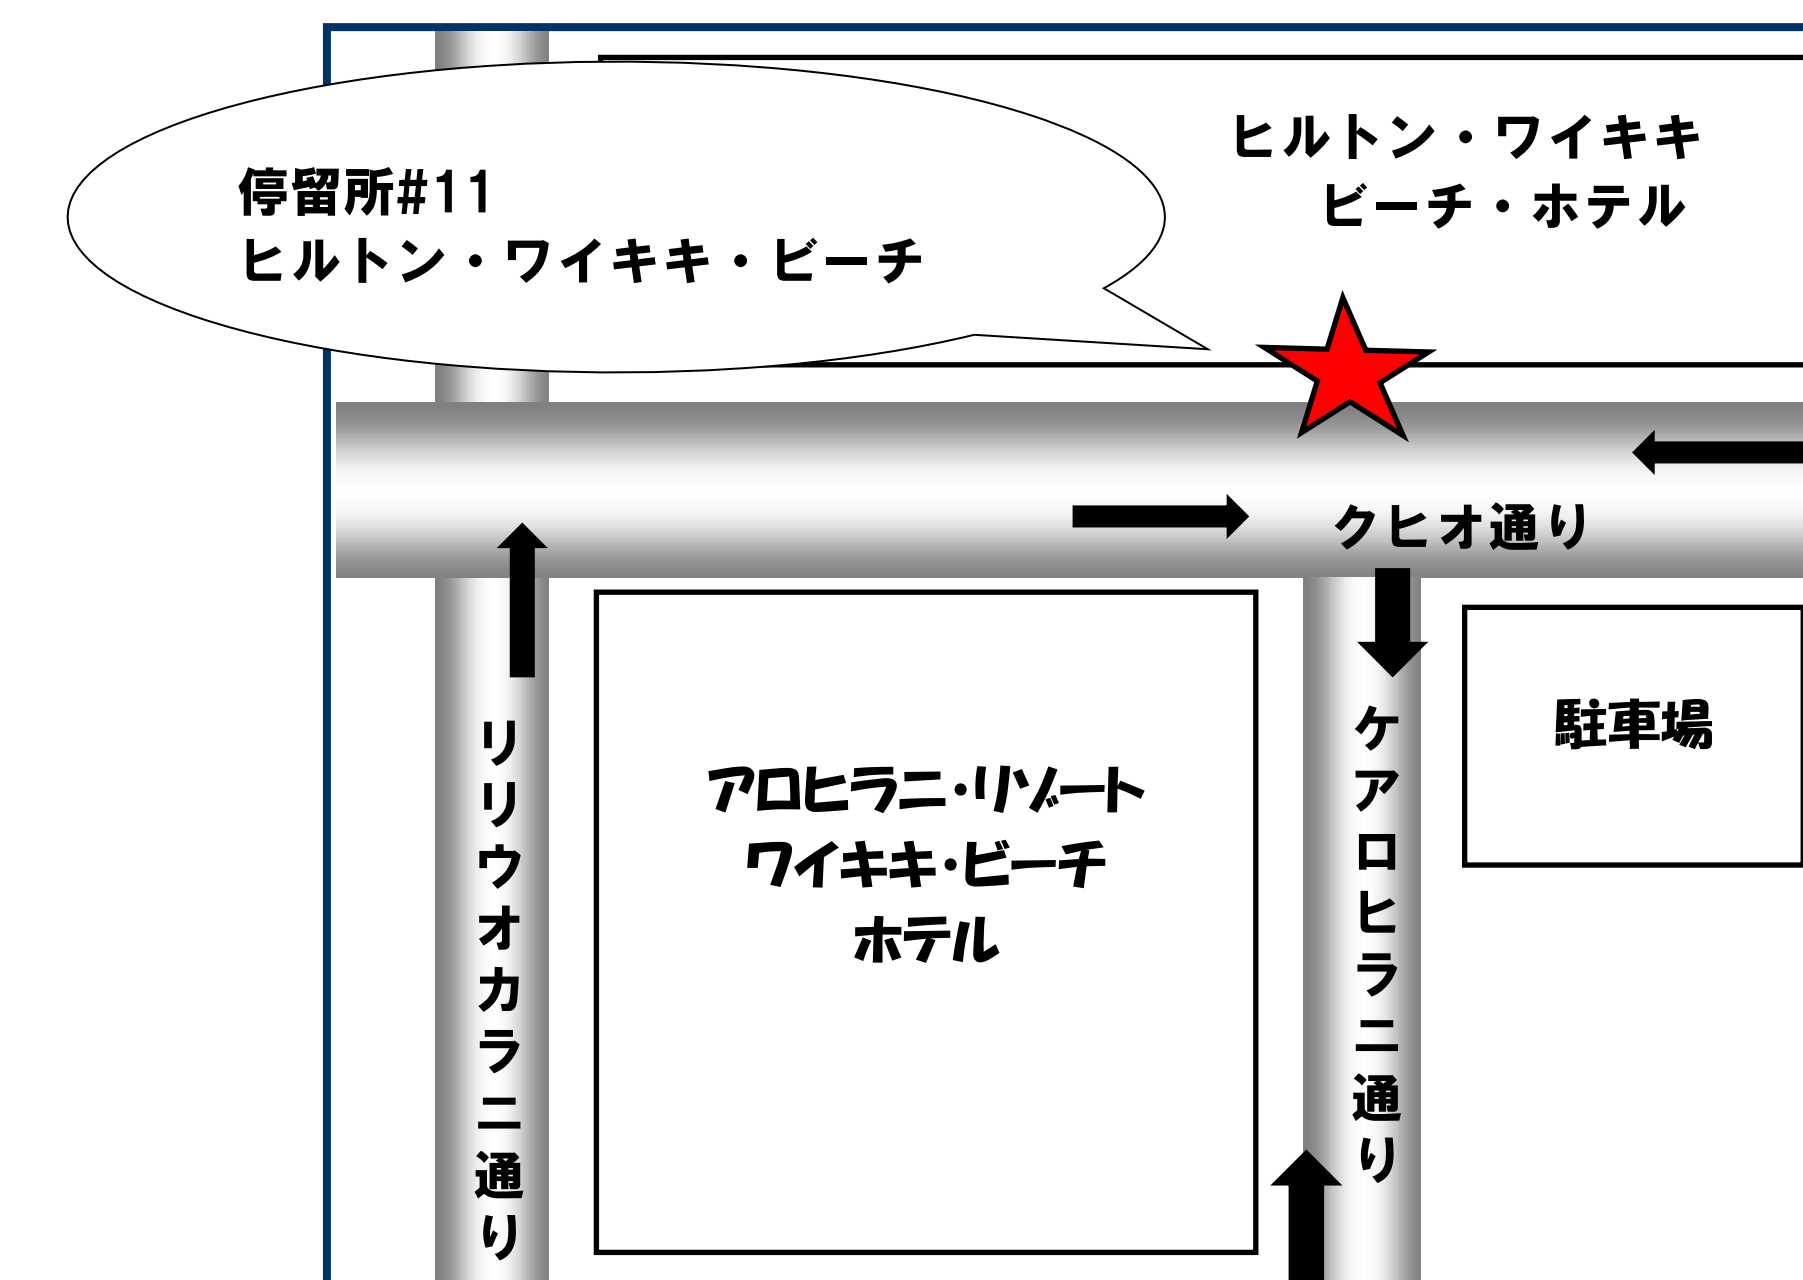

⑩ ツインフィンワイキキ HiBus(ハイバス) 停留所#11