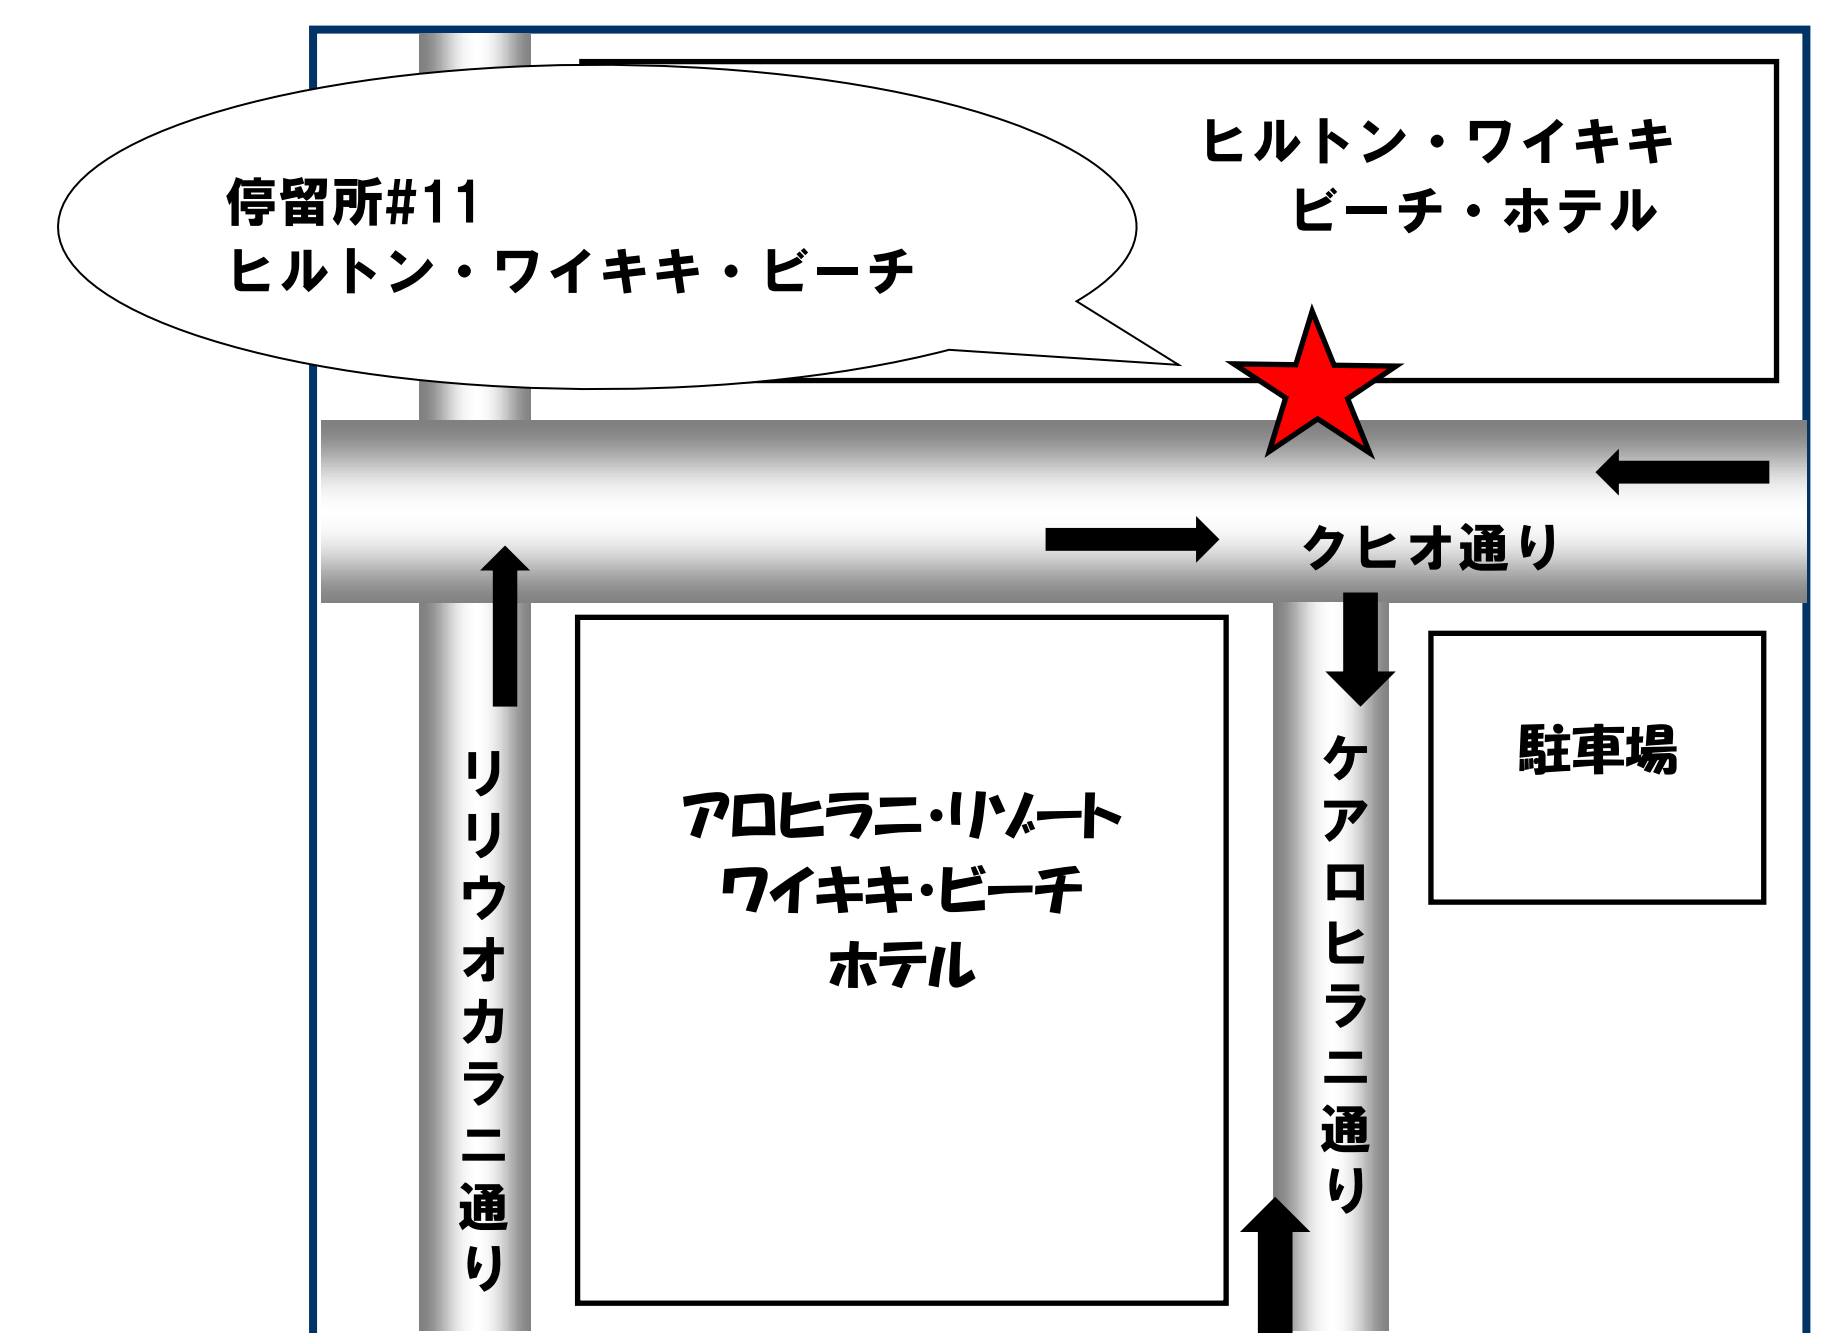

※上記以外の時間帯も渋滞が予想され、ダイヤが大幅に乱れる可能性がございますのでお早めにお出かけください。

※運行再開時間はイベントの終了時間により変更される場合がございます。

※天候不良の影響によりイベントが急遽中止になった場合は通常運行に戻ります。

⑨ テューク・カハナモク像

HiBus(ハイバス) 仮停留所

⑩ ツインフィンワイキキ

HiBus(ハイバス) 停留所#11

⑦ DFS ワイキキ ダイヤモンドヘッド・ルート カハラ・ルート