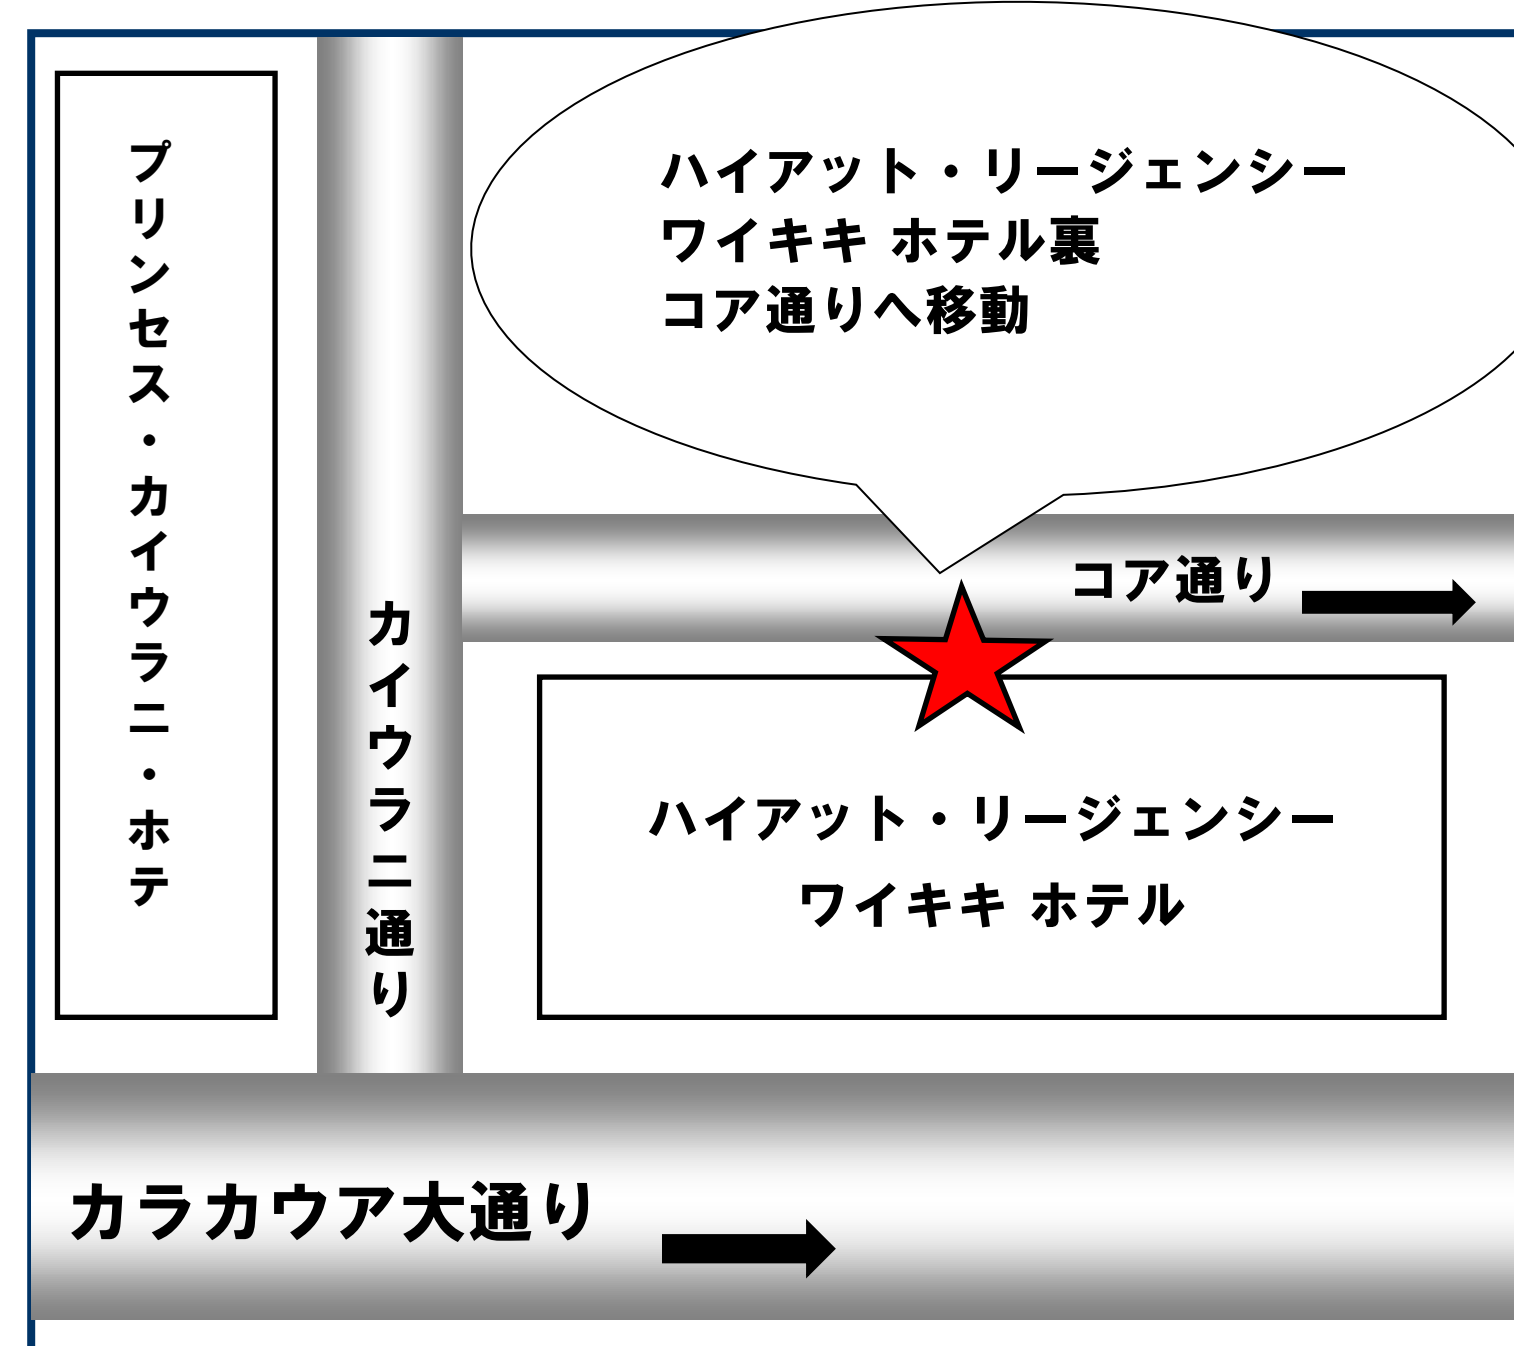

HiBus(ハイバス)をご利用のお客さまへ

10月5日(土)はパレード開催のため、一部のHiBusの運行に変更がありますのでお知らせします。

10月5日(土)
ソリダリティ・マーチ・フォー・ピース
SOLIDARITY MARCH FOR PEACE
開催場所: アラモアナビーチ公園 ~ アラモアナ大通り
~カラカウア通り ~ モンサラット通り~
キーンカピオラニ公園内のワイキキシェル駐車場
開催時間: 午前11:30時 ~ 午後1:30頃まで開催予定
(ROAD CLOSE: 11:30AM ~ 1:30PM)

アラモアナ・ルート

11:30 ~ 13:30	③ フリンズ・ワイキキ	停車しません
11:30 ~ 13:30	④ ヒルトン・ハワイアン・ビレッジ (グランドアイランドターミナル)	停車しません
11:30 ~ 13:30	⑤ カ・ライ・ワイキキ・ビーチ LXR ホテル	停車しません
11:30 ~ 13:30	⑥ ラグジュアリー・ロウ	停車しません
11:30 ~ 13:30	⑦ DFS ワイキキ	仮停留所へ移動
11:30 ~ 13:30	⑨ テューク・カハナモク像	仮停留所へ移動
11:30 ~ 13:30	⑩ ツインフィンワイキキ	停留所⑩に停車
11:30 ~ 13:30	⑬ シェラトン・ワイキキ	停車しません

ダイヤモンドヘッド・ルート

11:30 ~ 13:30	⑦ DFS ワイキキ	仮停留所へ移動
11:30 ~ 13:30	⑨ テューク・カハナモク像	仮停留所へ移動
11:30 ~ 13:30	⑫ ホノルル動物園	停車しません
11:30 ~ 13:30	⑭ ワイキキ水族館	停車しません

カハラ・ルート

11:30 ~ 13:30	⑦ DFS ワイキキ	仮停留所へ移動
11:30 ~ 13:30	⑨ テューク・カハナモク像	仮停留所へ移動

※上記以外の時間帯も渋滞が予想され、ダイヤが大幅に乱れる可能性がございますのでお早めにお出かけください。

※運行再開時間はイベントの終了時間により変更される場合がございます。

※天候不良の影響によりイベントが急遽中止になった場合は通常運行に戻ります。

⑨ テューク・カハナモク像

HiBus(ハイバス) 仮停留所