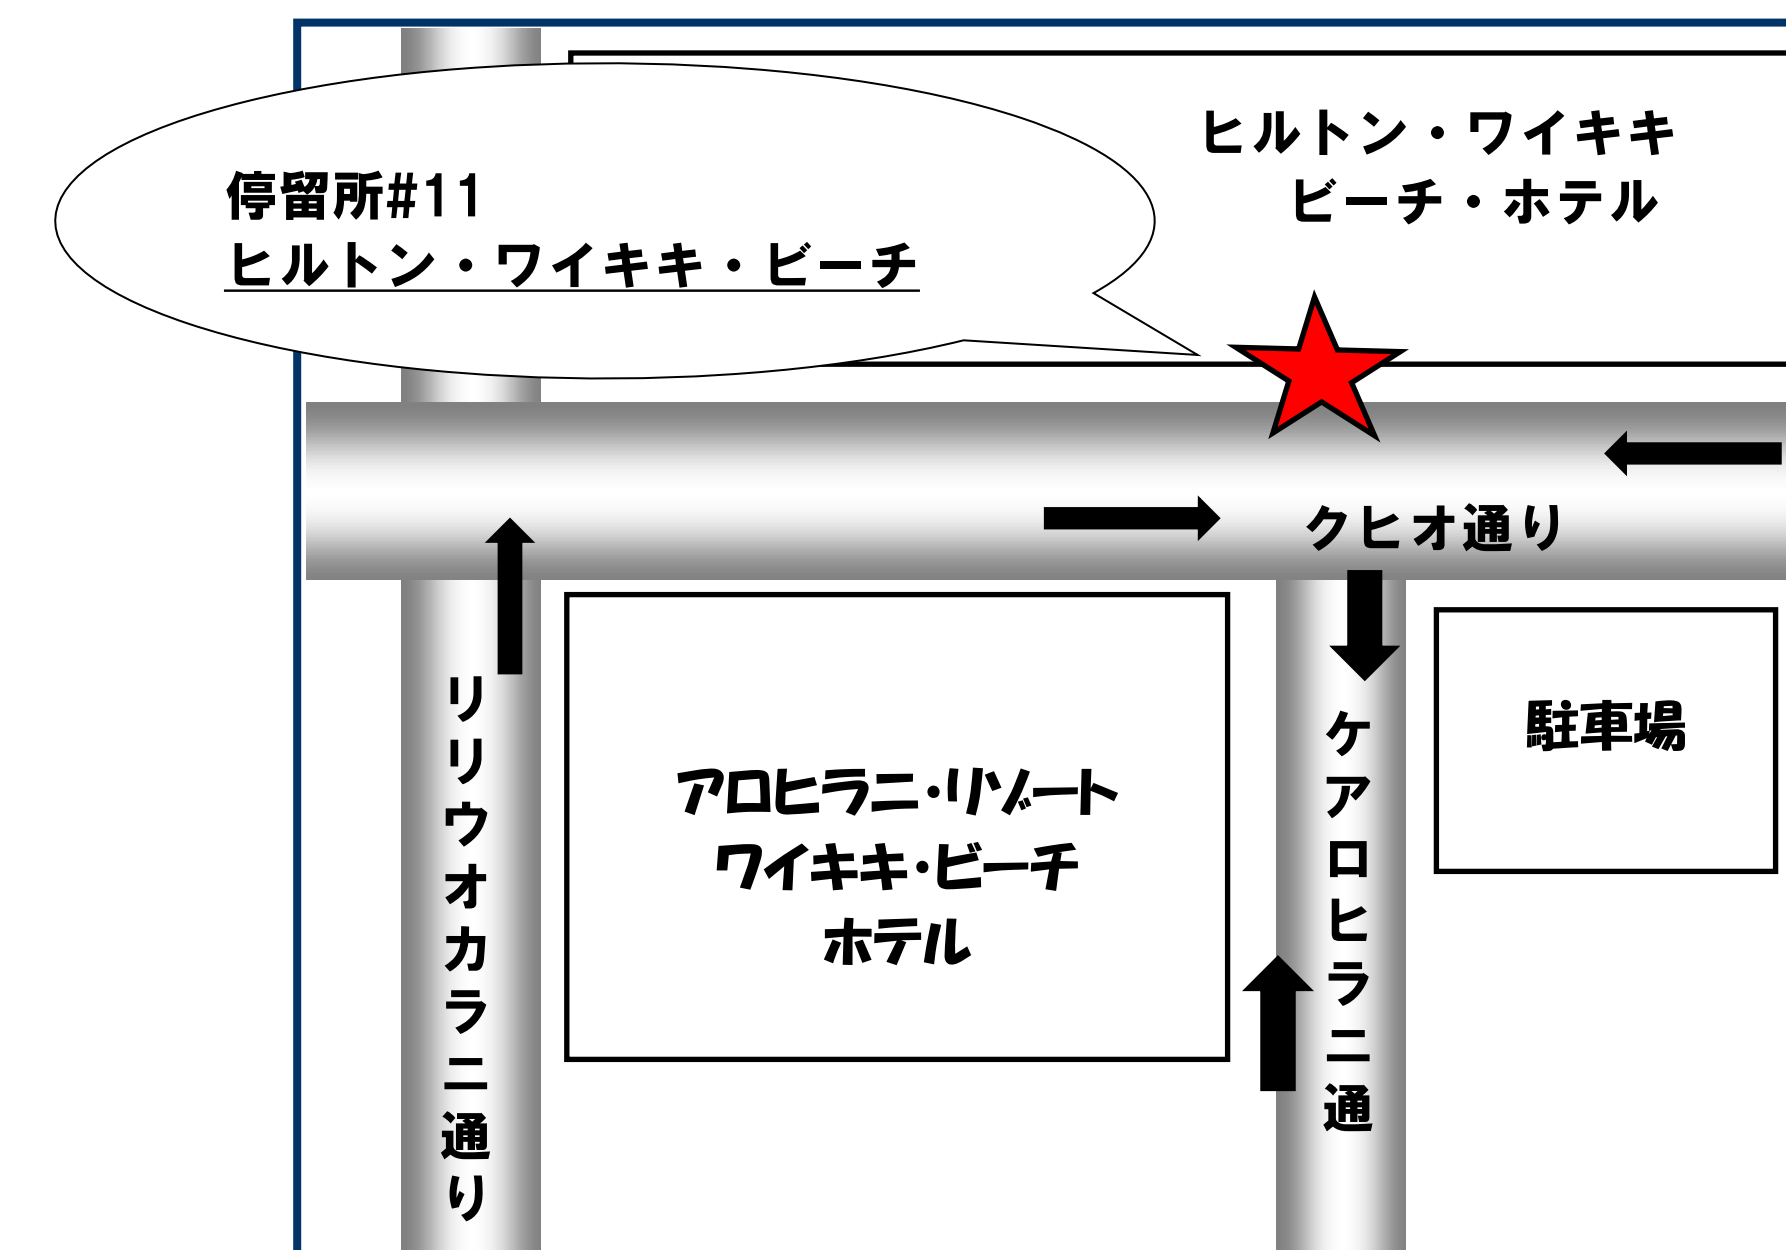

⑩ ツインフィンワイキキ

HiBus(ハイバス) 停留所 #11