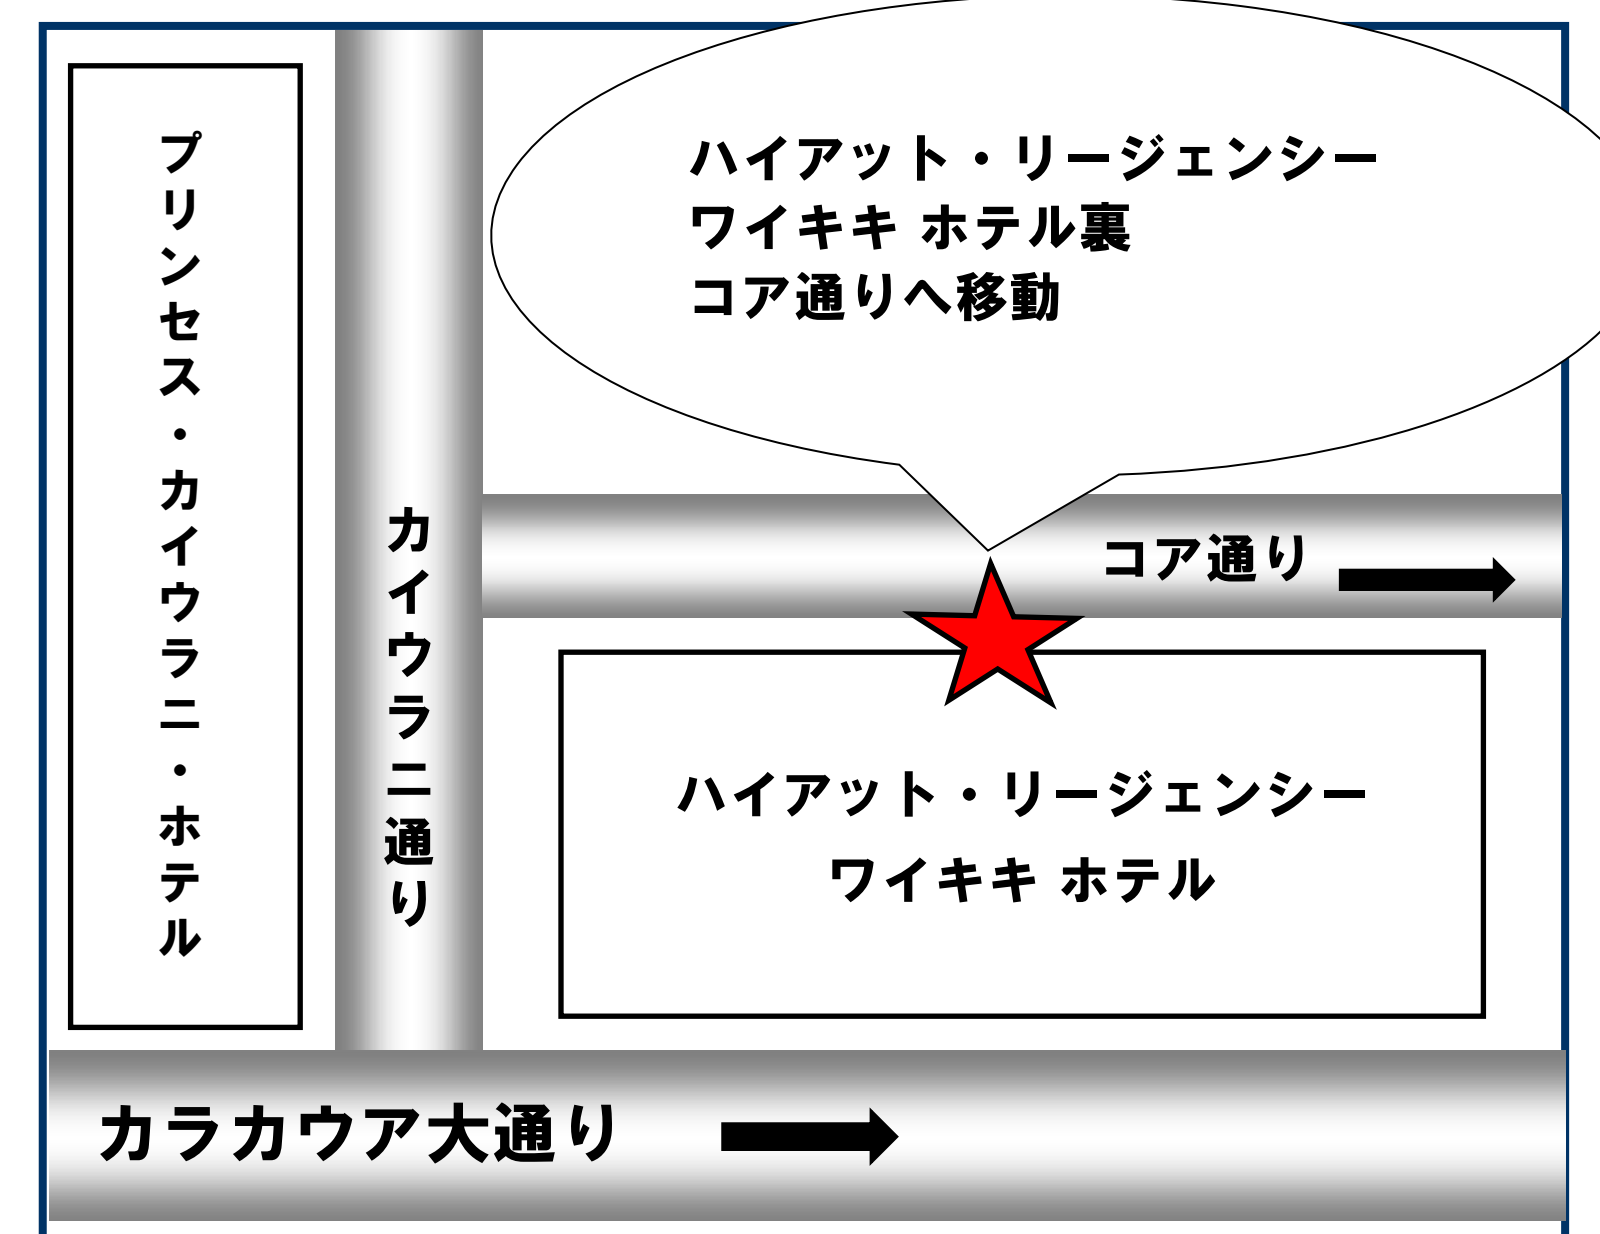

HiBus(ハイバス)をご利用のお客さまへ

7月13日(土)はパレード開催のため、一部のHiBusの運行に変更がありますのでお知らせします。

7月13日(土)
ファミリー・デー・パレード
FAMILY DAY PARADE (GOD'S OHANA DAY PARADE)
開催場所：カラカウア通り+サラトガ通り交差点 ~ カラカウア通り ~ カピオラニ公園
開催時間：午前9:00時 ~ 午前11:00頃まで開催予定
(ROAD CLOSE : 9:00AM ~ 11:00AM, LANE CLOSE 7:30AM)

アラモアナ・ルート

始発 ~ 11:00	⑤ カ・ライ・ワイキキ・ビーチ LXR ホテル	停車しません
始発 ~ 11:00	⑥ ラグジュアリー・ロウ	停車しません
始発 ~ 11:00	⑦ DFS ワイキキ	仮停留所へ移動
始発 ~ 11:00	⑨ テューク・カハナモク像	仮停留所へ移動
始発 ~ 11:00	⑩ ツインフィンワイキキ	停留所#11に停車
始発 ~ 11:00	⑬ シェラトン・ワイキキ	停車しません

ダイヤモンドヘッド・ルート

始発 ~ 11:00	⑤ カ・ライ・ワイキキ・ビーチ LXR ホテル	停車しません
始発 ~ 11:00	⑥ ラグジュアリー・ロウ	停車しません
始発 ~ 11:00	⑦ DFS ワイキキ	仮停留所へ移動
始発 ~ 11:00	⑨ テューク・カハナモク像	仮停留所へ移動
始発 ~ 11:00	⑫ ホノルル動物園	停車しません
始発 ~ 11:00	⑭ ワイキキ水族館	停車しません

カハラ・ルート

始発 ~ 11:00	⑦ DFS ワイキキ	仮停留所へ移動
始発 ~ 11:00	⑨ テューク・カハナモク像	仮停留所へ移動

※上記以外の時間帯も渋滞が予想され、ダイヤが大幅に乱れることもございますので余裕を持ってお出かけください。

※運行再開時間はイベントの終了時間により変更されることがございます。

※天候不良の影響によりイベントが急遽中止になった場合は通常運行に戻ります。

⑨ テューク・カハナモク像

HiBus(ハイバス) 仮停留所